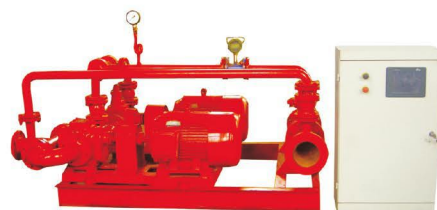

泡沫系统主要包括：

- 1.PHY(M)压力式比例混合装置系列；
- 2.PHP平衡式比例混合装置系列；
- 3.PHJ计量注入式比例混合装置系列；
- 4.泡沫喷雾灭火装置系列；
- 5.PY半固定式（轻便式）泡沫灭火装置系列；
- 6.PC（PCL）空气泡沫产生器系列；
- 7.PQ空气泡沫枪系列；
- 8.PL泡沫/水两用消防炮系列；
- 9.泡沫及冷却水喷淋系列等；
- 10.MPS泡沫灭火栓系列；
- 11.PZBSx/y-z闭式泡沫-水喷淋装置系列；
- 12.PSGx泡沫灭火栓箱系列等；

压力式比例混合装置

泡沫喷雾灭火装置

移动压力式泡沫灭火装置

计量注入式泡沫比例混合装置

一水一电双比例混合装置

双电单比例混合装置

一水一电单比例混合装置

双电双比例混合装置