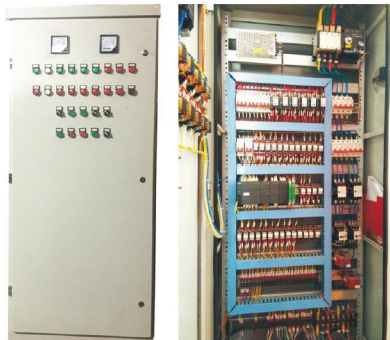

控制柜

控制柜界面图

七氟丙烷气体灭火系统

消防器材间

施工现场

国家储备处山西251处改造

天津鲁花

中石化河北沧州油库