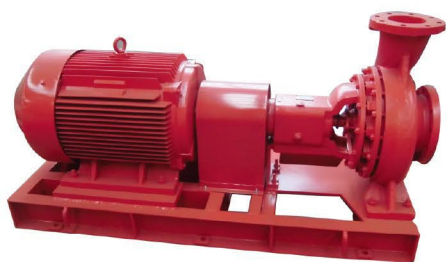

供水系统主要包括：

- 1.XBC柴油机消防泵组系列；
- 2.XBD电动机消防泵组系列；
- 3.自动化控制系列；
- 4.Dx/y-z-WT消防气体顶压给水设备系列；
- 5.Wx/y-WT消防稳压给水设备系列；
- 6.PLKD电控泡沫/水两用消防炮系列；
- 7.PSKD电控消防水炮系列；
- 8.PL泡沫/水两用消防炮系列；
- 9.泡沫及冷却水喷淋系列等；

电动机消防泵组

高压电机

电动机消防泵组