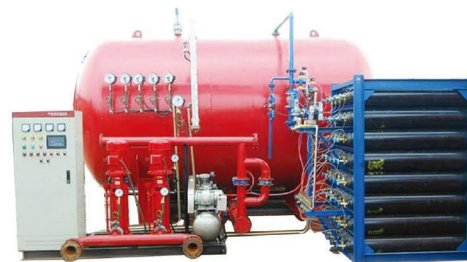

供水系统主要包括：

- 1.XBC柴油机消防泵组系列；
- 2.XBD电动机消防泵组系列；
- 3.自动化控制系列；
- 4.Dx/y-z-WT消防气体顶压给水设备系列；
- 5.Wx/y-WT消防稳压给水设备系列；
- 6.PLKD电控泡沫/水两用消防炮系列；
- 7.PSKD电控消防水炮系列；
- 8.PL泡沫/水两用消防炮系列；
- 9.泡沫及冷却水喷淋系列等；

电动机消防泵组

高压电机

电动机消防泵组

移动消防泵车

柴油机消防泵组

强自吸柴油机消防泵

柴油机消防泵组

自控柴油机消防泵

高压细水雾灭火装置

稳压装置

消防气体顶压给水装置

泡沫系统主要包括：

- 1.PHY(M)压力式比例混合装置系列；
- 2.PHP平衡式比例混合装置系列；
- 3.PHJ计量注入式比例混合装置系列；
- 4.泡沫喷雾灭火装置系列；
- 5.PY半固定式（轻便式）泡沫灭火装置系列；
- 6.PC（PCL）空气泡沫产生器系列；
- 7.PQ空气泡沫枪系列；
- 8.PL泡沫/水两用消防炮系列；
- 9.泡沫及冷却水喷淋系列等；
- 10.MPS泡沫灭火栓系列；
- 11.PZBSx/y-z闭式泡沫-水喷淋装置系列；
- 12.PSGx泡沫灭火栓箱系列等；